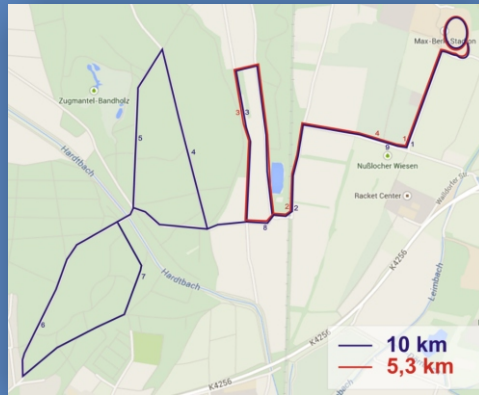

Sparkasse Heidelberg

Volksbank Kraichgau

Bau- und Kunstschlosserei Schweickert
seit 1925

Zeiten und Strecken

- 9:00 10 km Waldlauf
- 9:10 5,3 km Wiesenlauf
- 11:00 Bambini-/Schülerläufe
 - 200 m- Jahrgang 2012 und jünger
 - 400 m- Jahrgang 2010/2011
 - 800 m- Jahrgang 2008/2009
 - 1200 m- Jahrgang 2006/2007