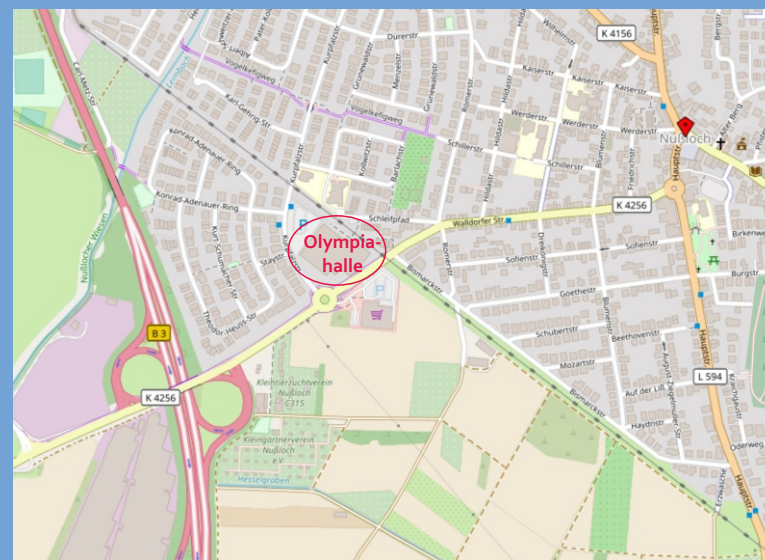

Anmeldung & Startnummernausgabe

Online über www.nusslocher-wiesenlauf.de oder beim Marathonshop, Badgasse 22 in Wiesloch.

Nachmeldungen sind am Veranstaltungstag bis 30 Minuten vor dem Start möglich. Die **Startnummernausgabe** erfolgt ab 7:30 bis 8:45.

Umkleiden & Duschen

Stehen vor Ort in der Olympiahalle zur Verfügung.

Hunde

Aus Rücksicht auf andere Teilnehmer ist das Mitführen von Hunden **nicht** gestattet.

Verpflegung

Für die Läufer

- Wasser auf der 10 km Strecke
- Wasser und Obst im Ziel

Für alle Besucher

Kaffee, Kuchen und was Herzhaftes im Foyer der Olympiahalle

Preise und Ehrungen

Um eine größtmögliche Spende an den Kinderhilfsfond überreichen zu können, wird den drei Erstplatzierten jeder Altersklasse (5-Jahreseinteilung nach DLO) bei der Siegerehrung nur eine Urkunde überreicht. Die Plätze 1-3 der Gesamtwertung des 5 km und 10 km Laufes dürfen sich über einen kleinen Sachpreis freuen.

Die Siegerehrung findet im Foyer der Olympiahalle statt.

Anfahrt & Parken

Parkplätze stehen rund um die Olympiahalle (Kurpfalzstr. 75) zur Verfügung.

Haftung

Jeder Teilnehmer läuft auf eigene Gefahr. Der Veranstalter haftet nicht für Unfälle, Diebstahl und sonstige Schäden.